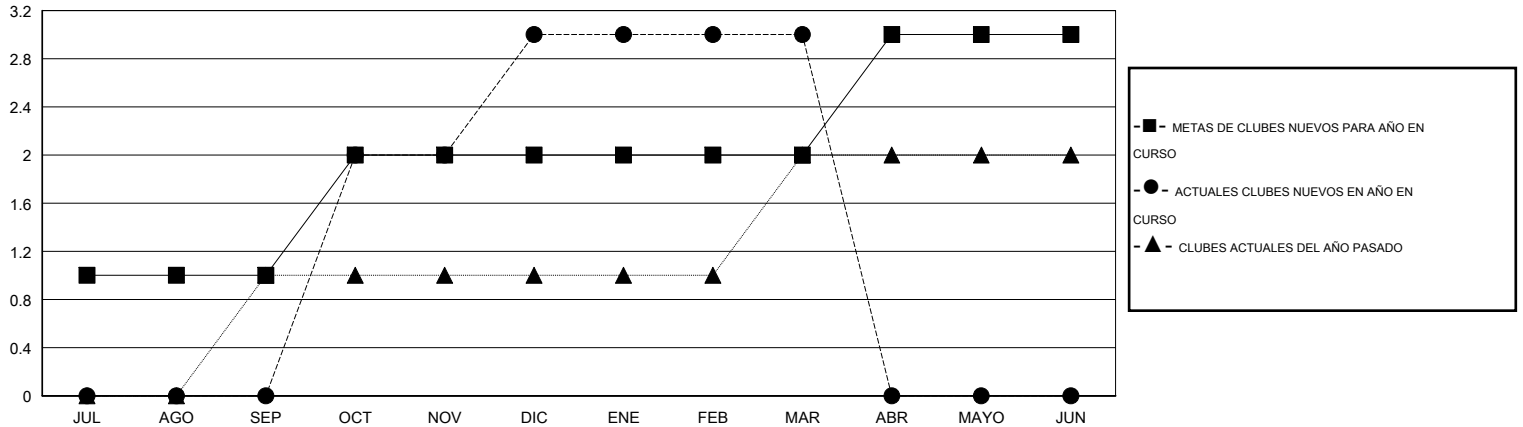

# MONTHLY MEMBERSHIP PROGRESS REPORT

District M 2

Results as of: 3/31/2015

GMT: Pedro Marrello

UBICACIÓN PARAGUAY

GMT DE AE 3

Clubes					socios				
RESULTADOS DE 2014-2015					RESULTADOS DE 2014-2015				
TRIMESTRE	META DE CLUBES NUEVOS	NUEVOS CLUBES	CLUBES DADOS DE BAJA	GANANCIA/PÉRDIDA NETA	TRIMESTRE	META DE SOCIOS NUEVOS	SOCIOS FUNDADORES Y NUEVOS SOCIOS AÑADIDOS	SOCIOS DADOS DE BAJA	GANANCIA/PÉRDIDA NETA
JUL/AGO/SEP	1	0	0	0	JUL/AGO/SEP	35	33	25	8
OCT/NOV/DIC	1	3	0	3	OCT/NOV/DIC	45	98	41	57
ENE/FEB/MAR	0	0	0	0	ENE/FEB/MAR	10	0	9	-9
ABR/MAYO/JUN	1	0	0	0	ABR/MAYO/JUN	27	0	0	0

METAS Y CIFRA ACUMULATIVA DE CLUBES NUEVOS

METAS Y CIFRA ACUMULATIVA DE SOCIOS

CLUBES DADOS DE BAJA: 0	17 CLUBS OF 43 AÑADIERON 1 O MÁS SOCIOS NUEVOS	<u>DISTRIBUCIÓN POR SEXO</u>
<u>SOCIOS DADOS DE BAJA</u>	<a href="#">CLIC AQUÍ PARA DATOS DE SALUD DE CLUB</a>	MASCULINO 658 (57.67%)
FALLECIDOS 8		FEMENINO 483 (42.33%)
CLUB CANCELADO 0		SOCIOS EN UNIDAD FAMILIAR 384
OTRO 67		CABEZA DE FAMILIA 153
TOTAL 75		NO ES CABEZA DE FAMILIA 231