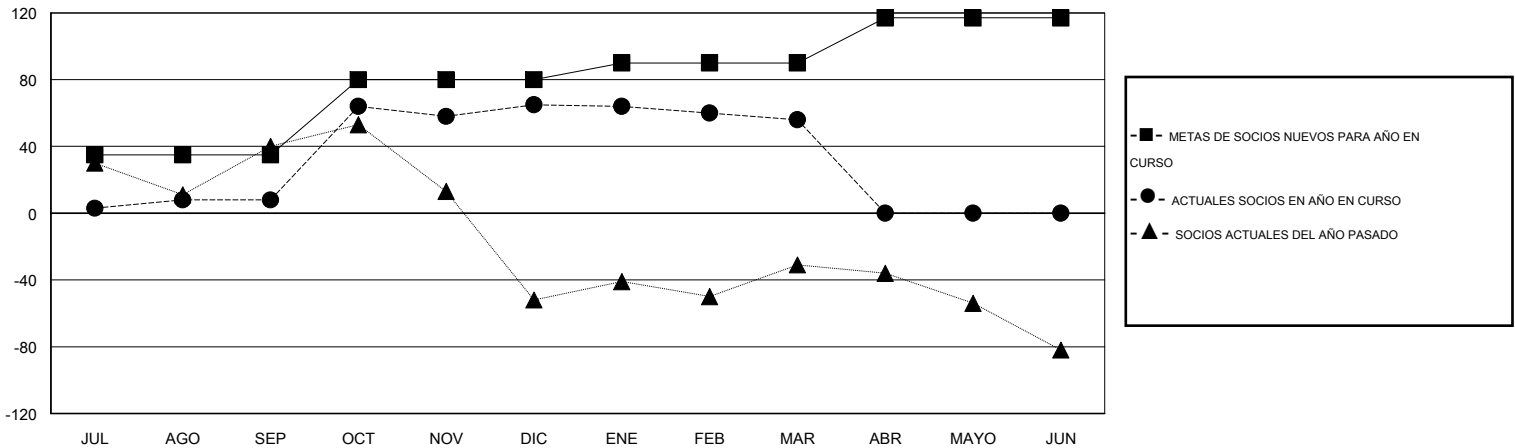

# MONTHLY MEMBERSHIP PROGRESS REPORT

District M 2

Results as of: 3/31/2015

GMT: Pedro Marrello

UBICACIÓN PARAGUAY

GMT DE AE 3

Clubes					socios				
RESULTADOS DE 2014-2015					RESULTADOS DE 2014-2015				
TRIMESTRE	META DE CLUBES NUEVOS	NUEVOS CLUBES	CLUBES DADOS DE BAJA	GANANCIA/PÉRDIDA NETA	TRIMESTRE	META DE SOCIOS NUEVOS	SOCIOS FUNDADORES Y NUEVOS SOCIOS AÑADIDOS	SOCIOS DADOS DE BAJA	GANANCIA/PÉRDIDA NETA
JUL/AGO/SEP	1	0	0	0	JUL/AGO/SEP	35	33	25	8
OCT/NOV/DIC	1	3	0	3	OCT/NOV/DIC	45	98	41	57
ENE/FEB/MAR	0	0	0	0	ENE/FEB/MAR	10	0	9	-9
ABR/MAYO/JUN	1	0	0	0	ABR/MAYO/JUN	27	0	0	0

METAS Y CIFRA ACUMULATIVA DE CLUBES NUEVOS

METAS Y CIFRA ACUMULATIVA DE SOCIOS

CLUBES DADOS DE BAJA: 0	17 CLUBS OF 43 AÑADIERON 1 O MÁS SOCIOS NUEVOS	<u>DISTRIBUCIÓN POR SEXO</u>
<u>SOCIOS DADOS DE BAJA</u>	<a href="#">CLIC AQUÍ PARA DATOS DE SALUD DE CLUB</a>	MASCULINO 658 (57.67%)
FALLECIDOS 8		FEMENINO 483 (42.33%)
CLUB CANCELADO 0		SOCIOS EN UNIDAD FAMILIAR 384
OTRO 67		CABEZA DE FAMILIA 153
TOTAL 75		NO ES CABEZA DE FAMILIA 231